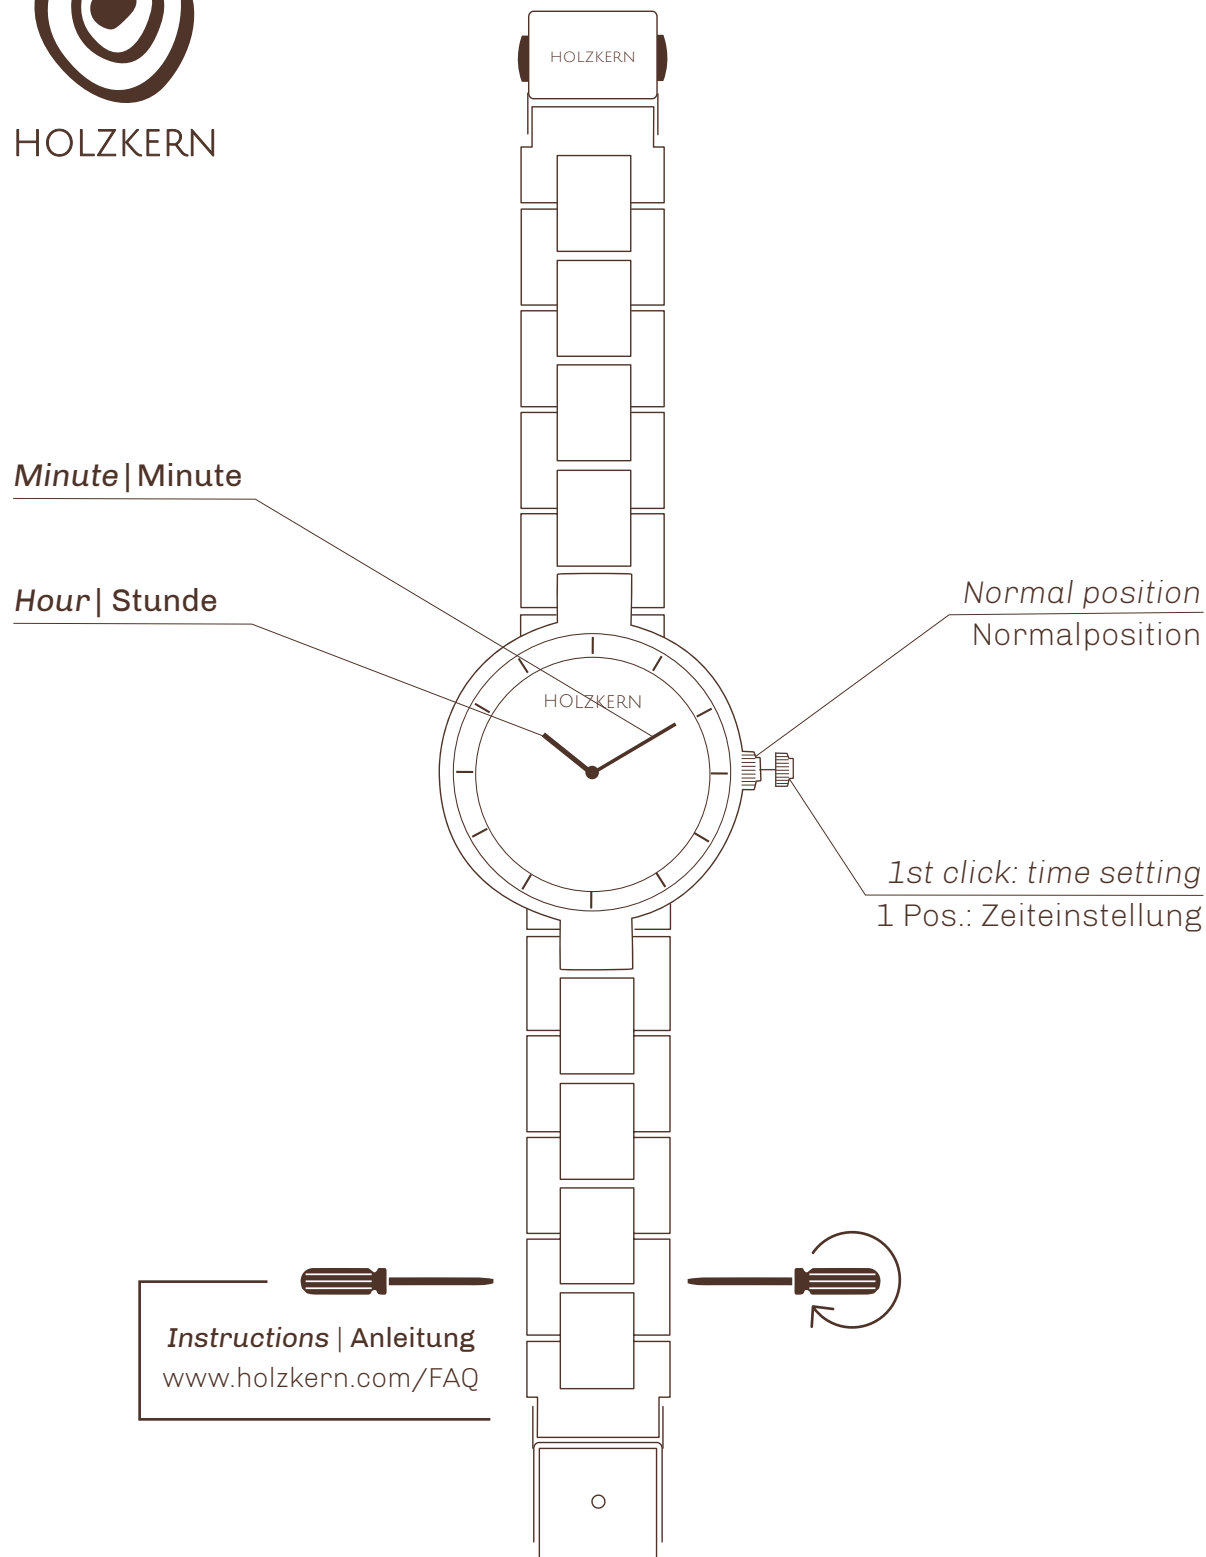

HOLZKERN

FLOWER | BLÜTEN 36 MM

Setting the time

You can adjust the time by turning the crown in position one.

Uhrzeit einstellen

Du kannst an der herausgezogenen Krone durch Drehen die korrekte Uhrzeit einstellen.

Battery | Batterie

Sony SR626SW

Movement | Uhrwerk

Citizen-Miyota 2025

Case thickness | Gehäusehöhe

9 mm

Circumference | Umfang

Adjustable length | Größenverstellbar

Weight | Gewicht

35 g

Glass | Glas

Hardened mineral crystal | Mineralglas

Backplate | Rückseite Gehäuse

Wood | Holz

Water resistance | Wasserdicht

Splash-proof | Spritzwasserfest

Band width | Armbandbreite

16 mm

Band | Armband

Wood | Holz

Screws | Schrauben

Accuracy / Month
Genauigkeit / Monat

±20 sec.
±20 Sek.

Battery life
Batterie Lebensdauer