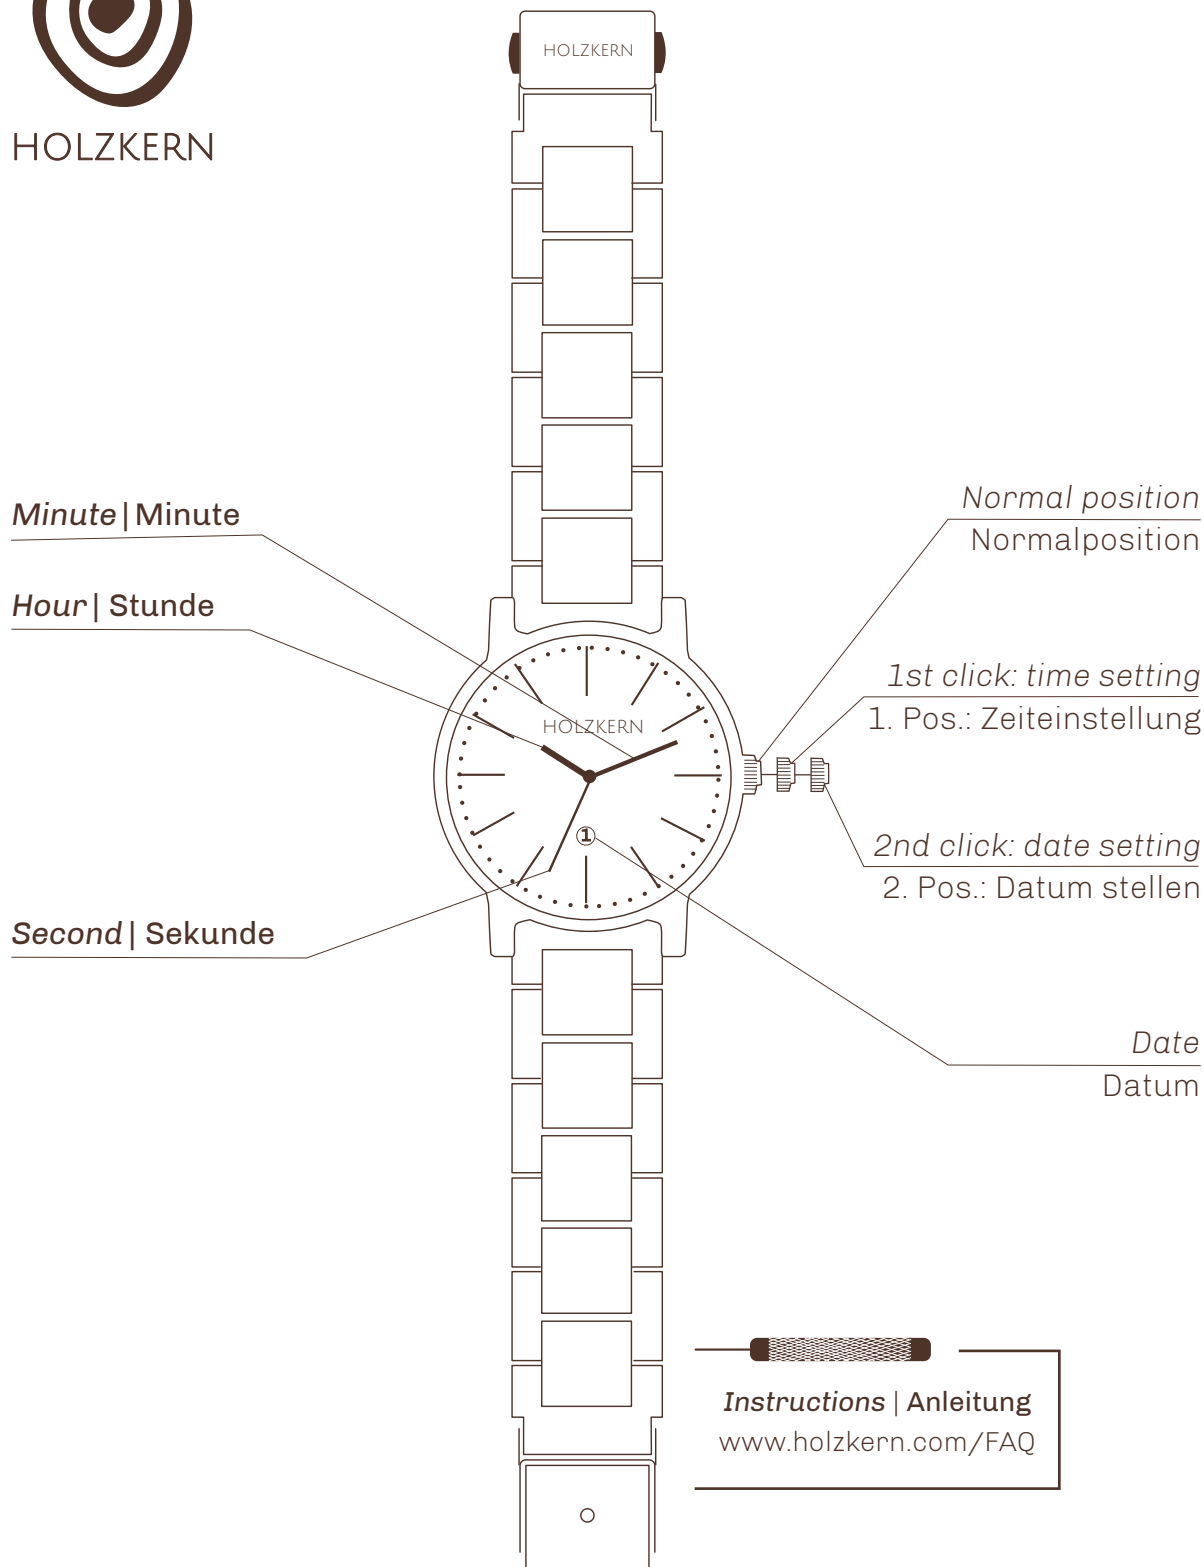

HOLZKERN

CITY TRIP  
36 MM

#### **Setting the time**

You can adjust the time by turning the crown in position one.

#### **Uhrzeit einstellen**

Du kannst an der herausgezogenen Krone durch Drehen die korrekte Uhrzeit einstellen.

#### **Circumference | Umfang**

Adjustable length | Größenverstellbar