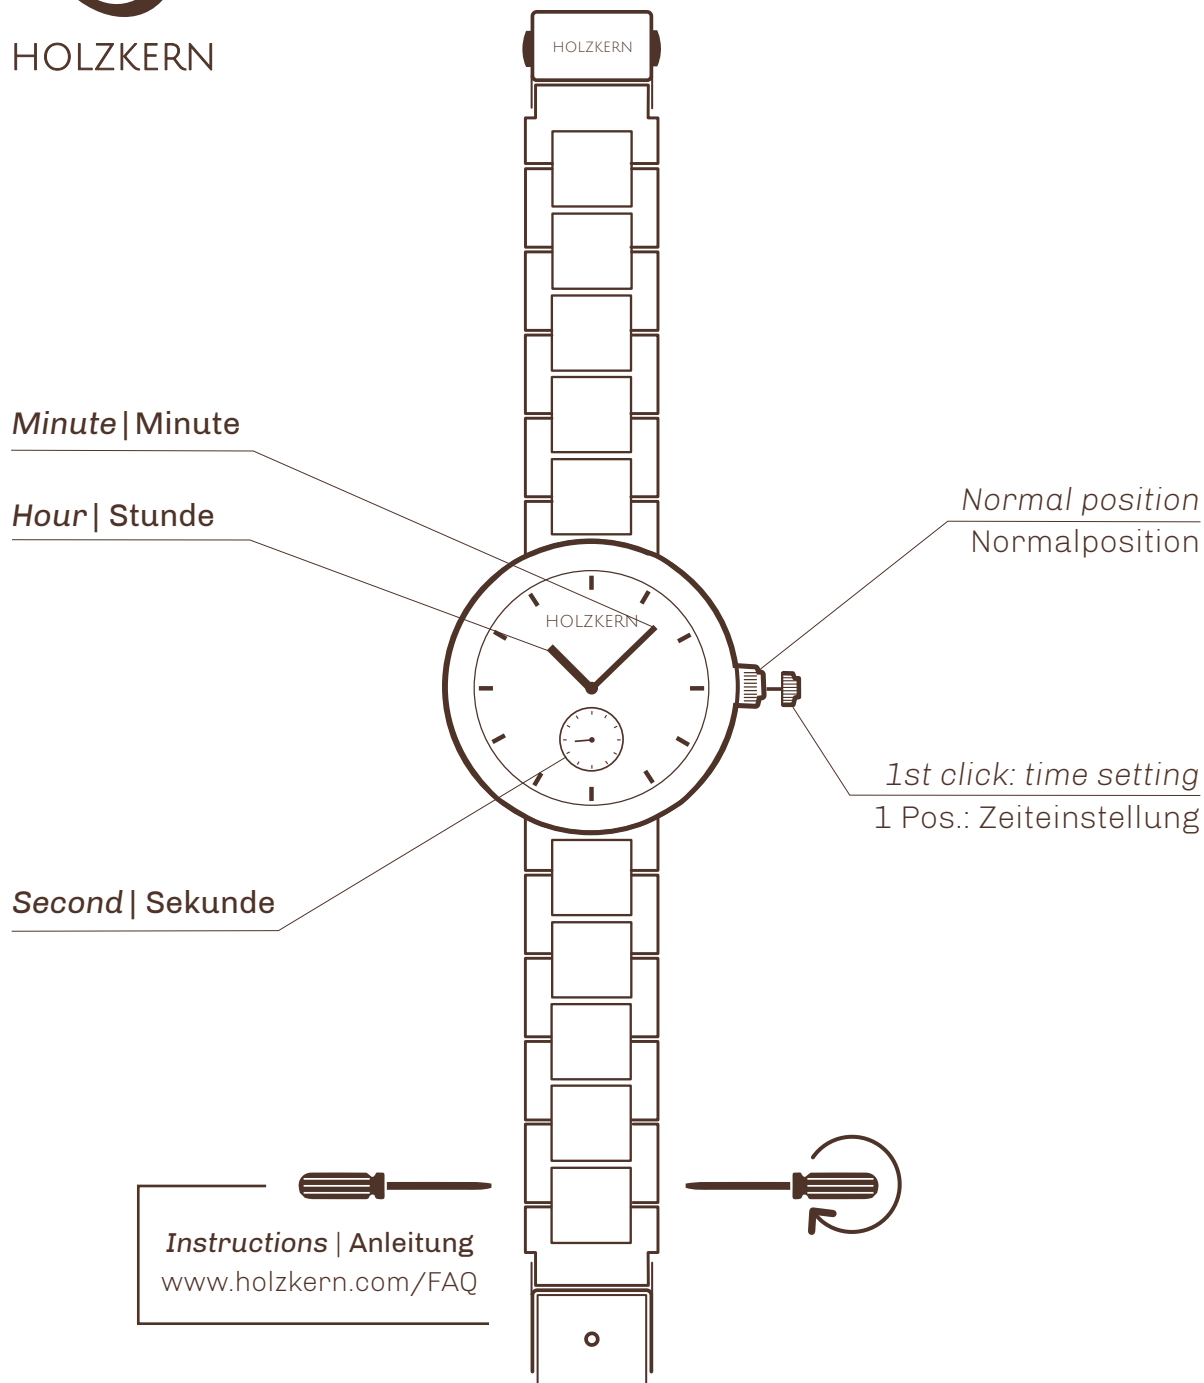

HOLZKERN

### **Setting the time**

You can adjust the time by turning the crown in position one.

### **Uhrzeit einstellen**

Du kannst an der herausgezogenen Krone durch Drehen die korrekte Uhrzeit einstellen.

### **Circumference | Umfang**

Adjustable length | Größenverstellbar