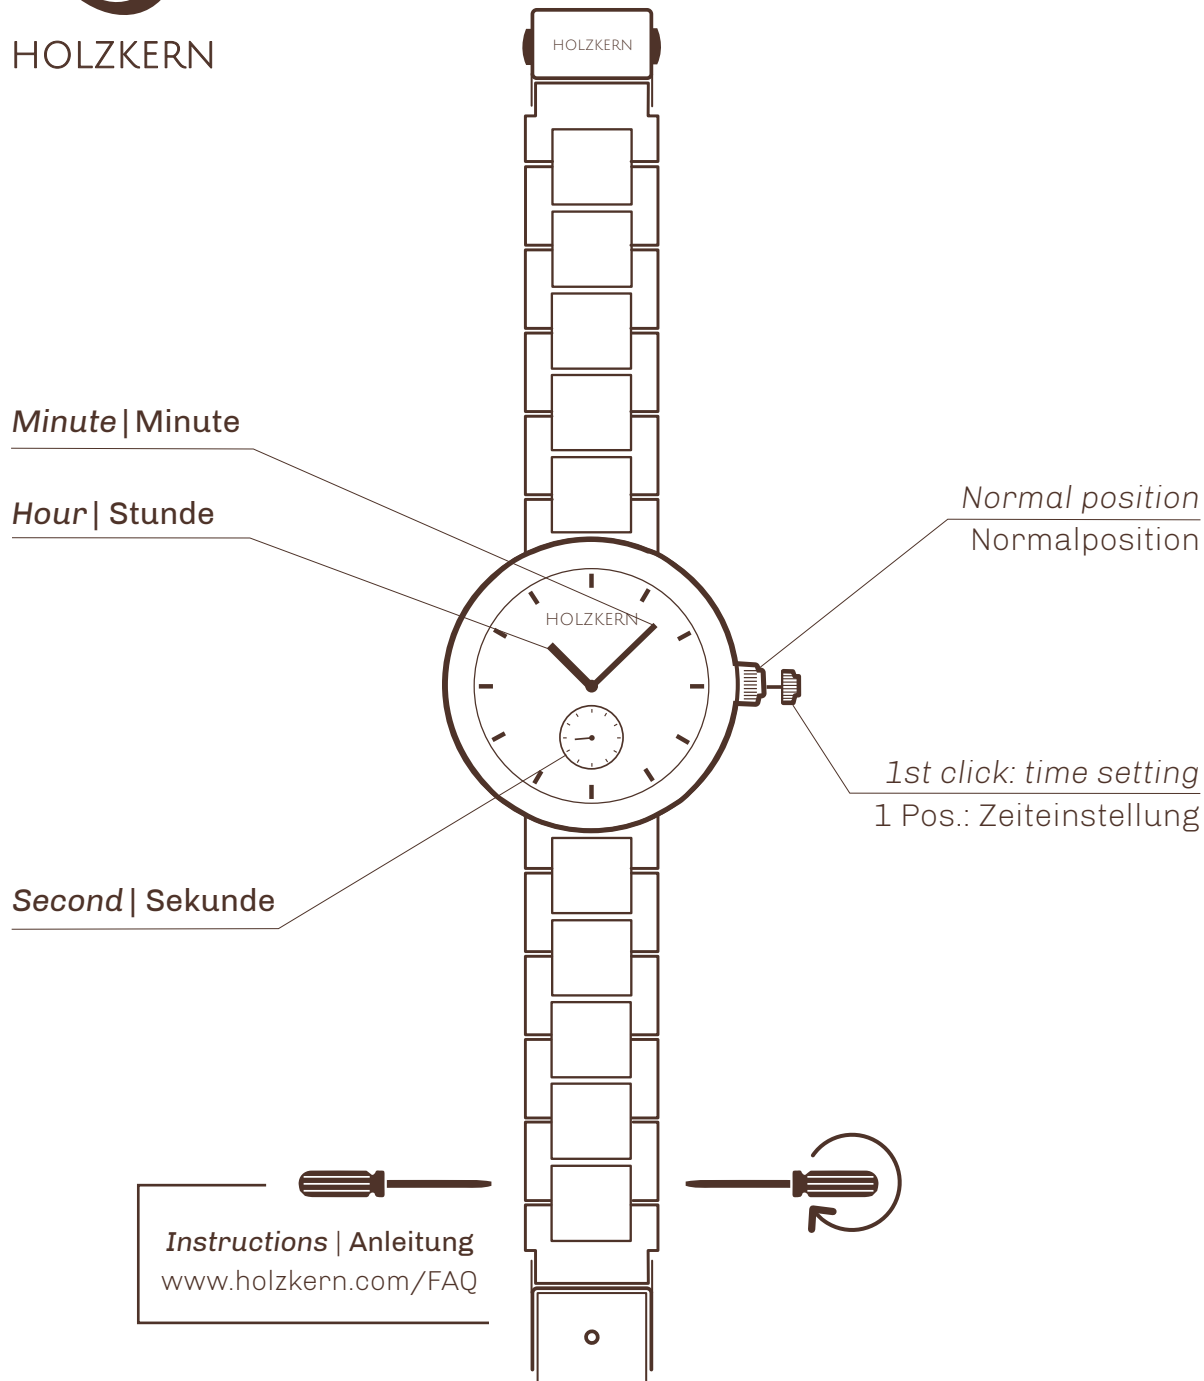

HOLZKERN

### **Setting the time**

You can adjust the time by turning the crown in position one.

### **Uhrzeit einstellen**

Du kannst an der herausgezogenen Krone durch Drehen die korrekte Uhrzeit einstellen.

### **Circumference | Umfang**

Adjustable length | Größenverstellbar