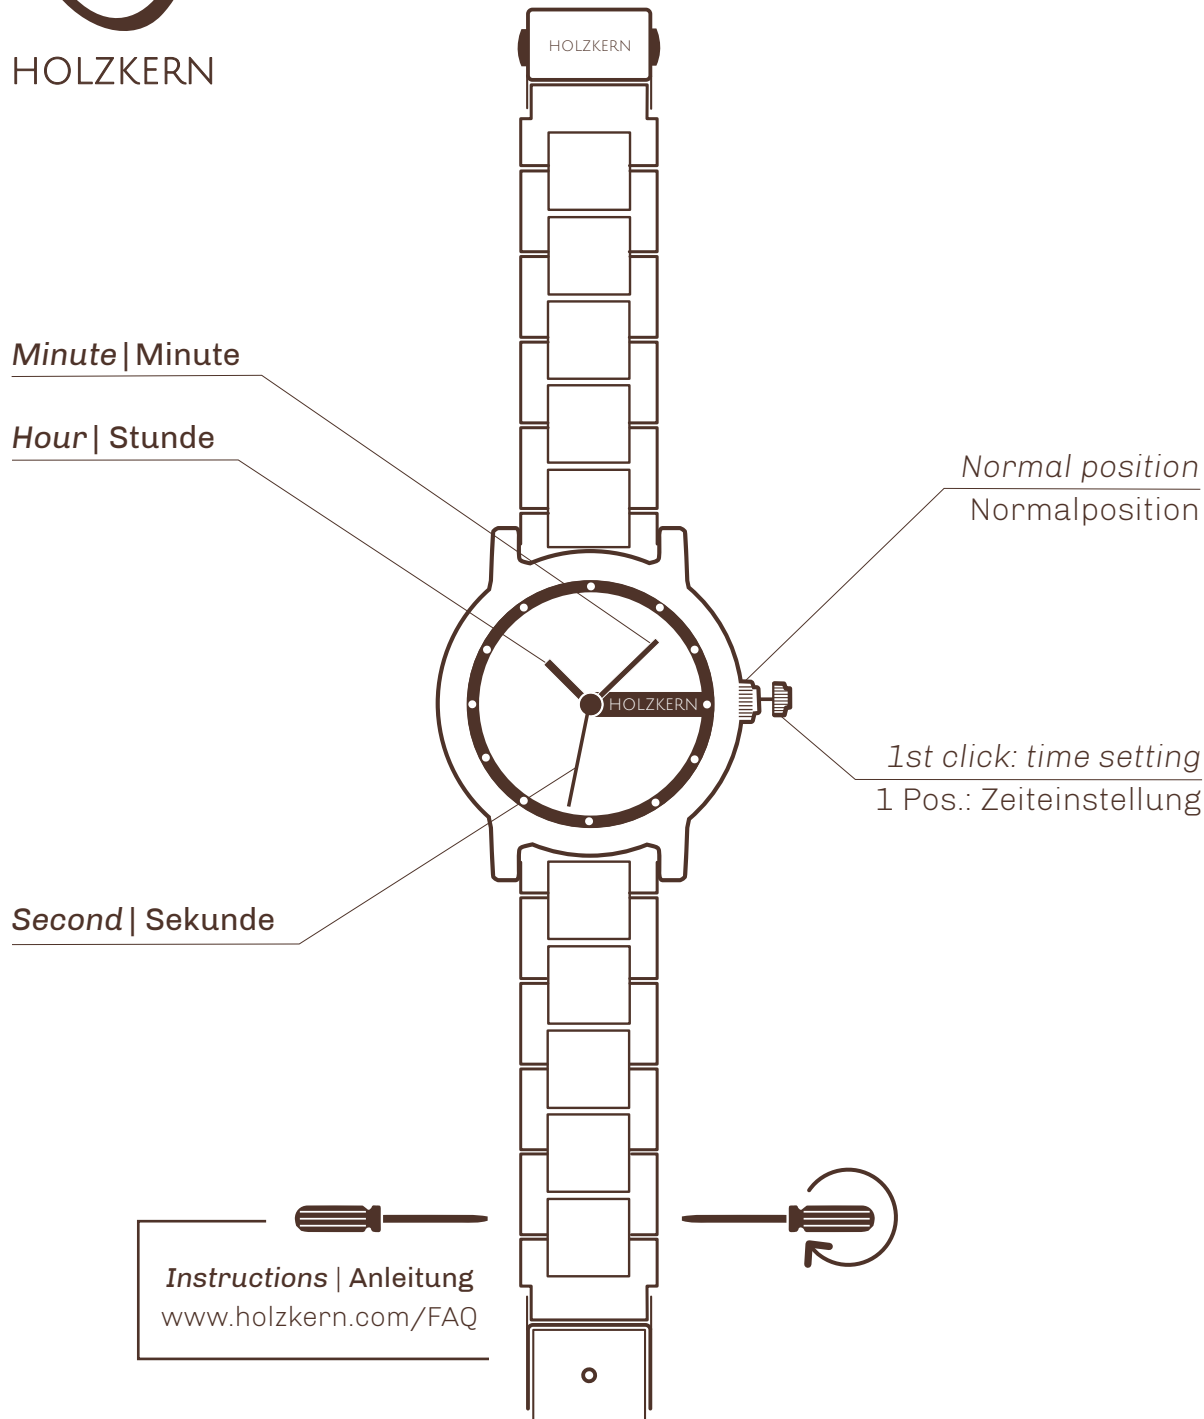

HOLZKERN

SUMMIT | GIPFELSTÜRMER

38 MM

Setting the time

You can adjust the time by turning the crown in position one.

Uhrzeit einstellen

Du kannst an der herausgezogenen Krone durch Drehen die korrekte Uhrzeit einstellen.

Battery | Batterie

Sony SR626SW

Movement | Uhrwerk

Citizen-Miyota 2035

Case thickness | Gehäusehöhe

11 mm

Circumference | Umfang

Adjustable length | Größenverstellbar

Weight | Gewicht

36 g

Glass | Glas

Hardened mineral crystal | Mineralglas

Backplate | Rückseite Gehäuse

Wood | Holz

Water resistance | Wasserdicht

Splash-proof | Spritzwasserfest

Band width | Armbandbreite

16 mm

Band | Armband

Wood | Holz

Screws | Schrauben

Accuracy / Month
Genauigkeit / Monat

±20 sec.
±20 Sek.

Battery life
Batterie Lebensdauer