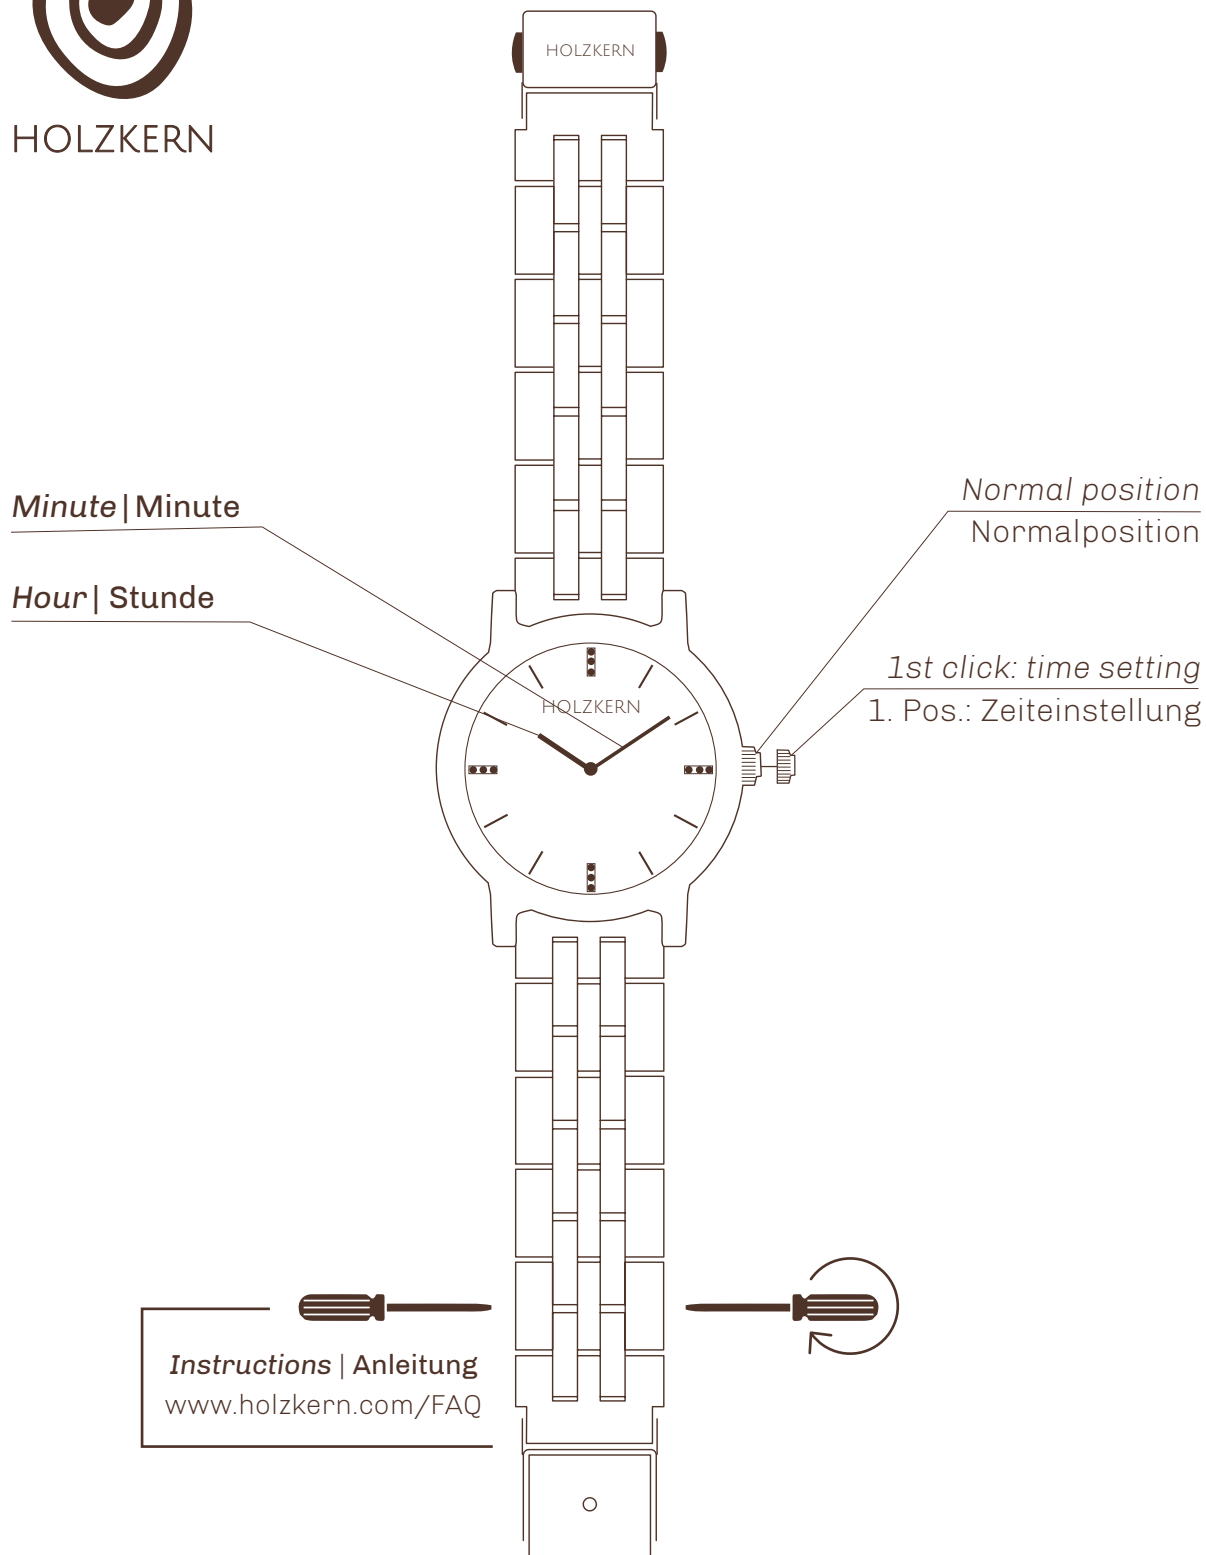

HOLZKERN

OASIS | OASEN
36 MM

Setting the time

You can adjust the time by turning the crown in position one.

Uhrzeit einstellen

Du kannst an der herausgezogenen Krone durch Drehen die korrekte Uhrzeit einstellen.

Battery | Batterie

Sony SR621SW

Movement | Uhrwerk

Citizen-Miyota GL20

Case thickness | Gehäusehöhe

8,2 mm

Circumference | Umfang

Adjustable length | Größenverstellbar

Weight | Gewicht

85 g

Glass | Glas

Hardened mineral crystal | Mineralglas

Backplate | Rückseite Gehäuse

Metal | Metall

Water resistance | Wasserdicht

Splash-proof | Spritzwasserfest

Band width | Armbandbreite

18 mm

Band | Armband

Wood, metal | Holz, Metall

Screws | Schrauben

Accuracy / Month
Genauigkeit / Monat

±20 sec.
±20 Sek.

Battery life
Batterie Lebensdauer