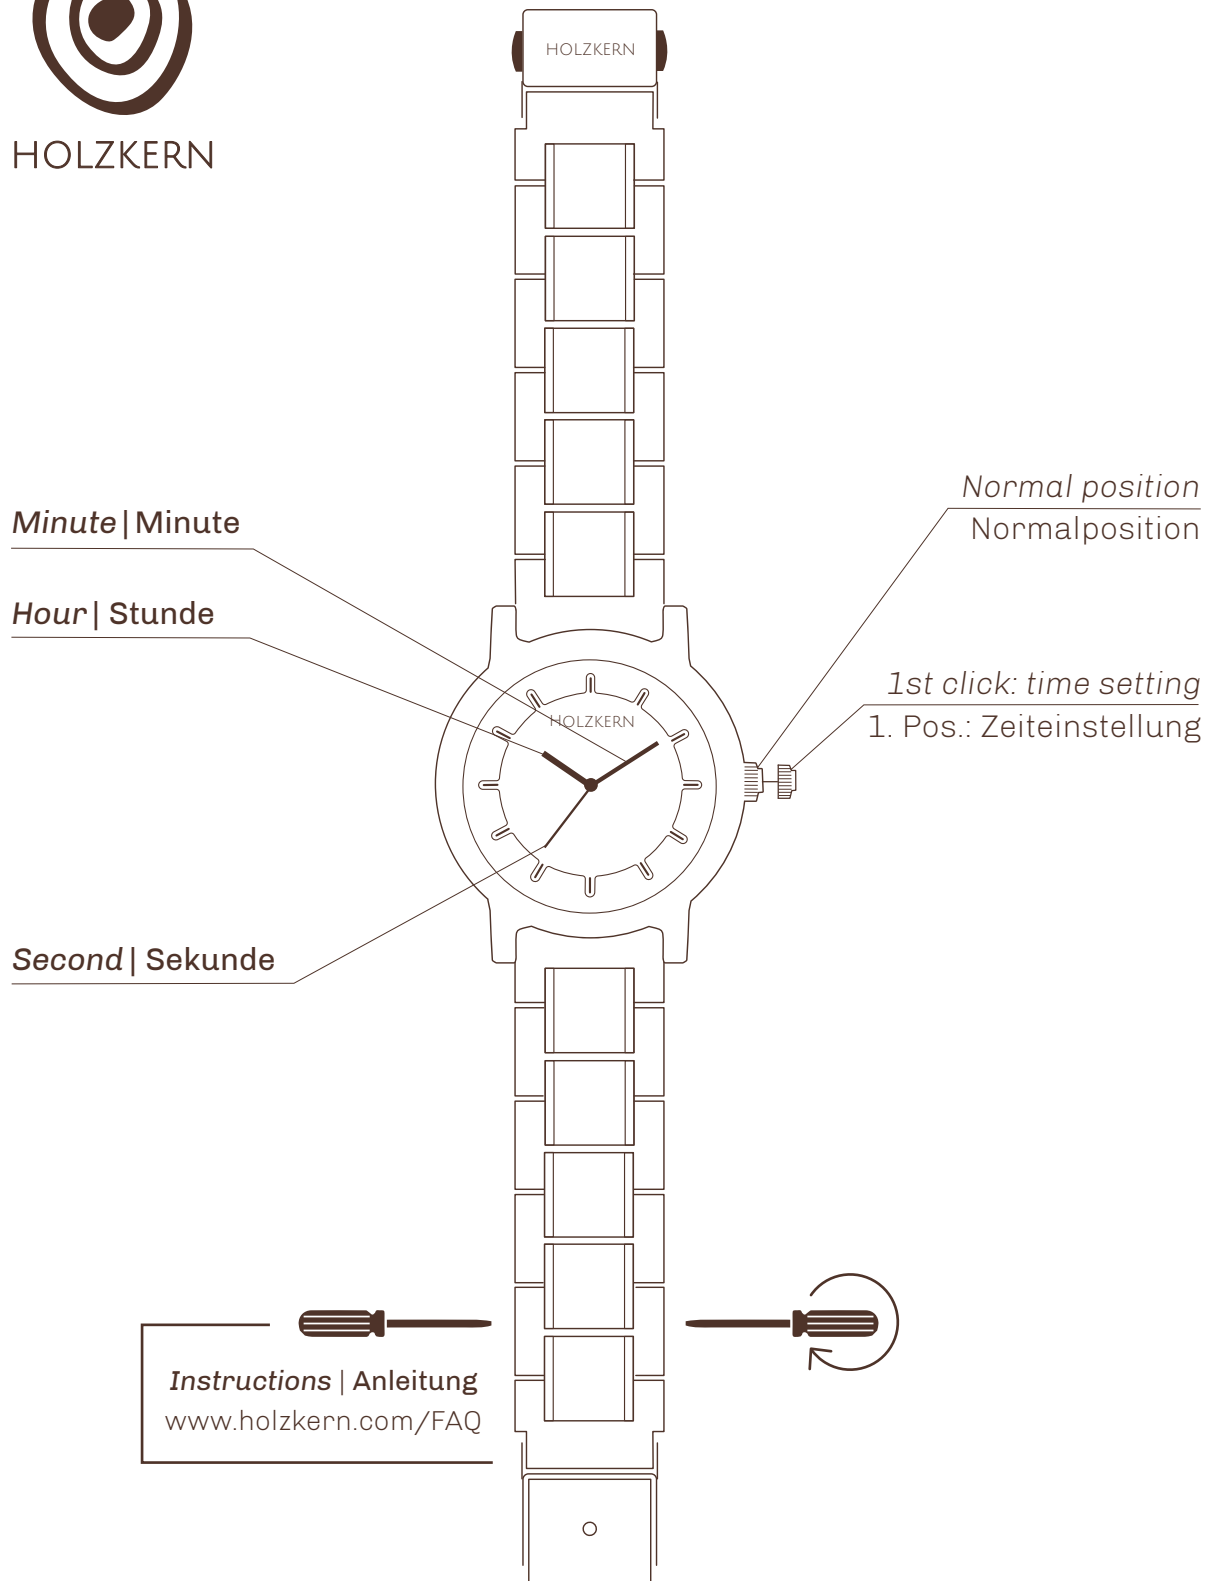

HOLZKERN

TERRA  
40 MM

#### **Setting the time**

You can adjust the time by turning the crown in position one.

#### **Uhrzeit einstellen**

Du kannst an der herausgezogenen Krone durch Drehen die korrekte Uhrzeit einstellen.

#### **Circumference | Umfang**

Adjustable length | Größenverstellbar