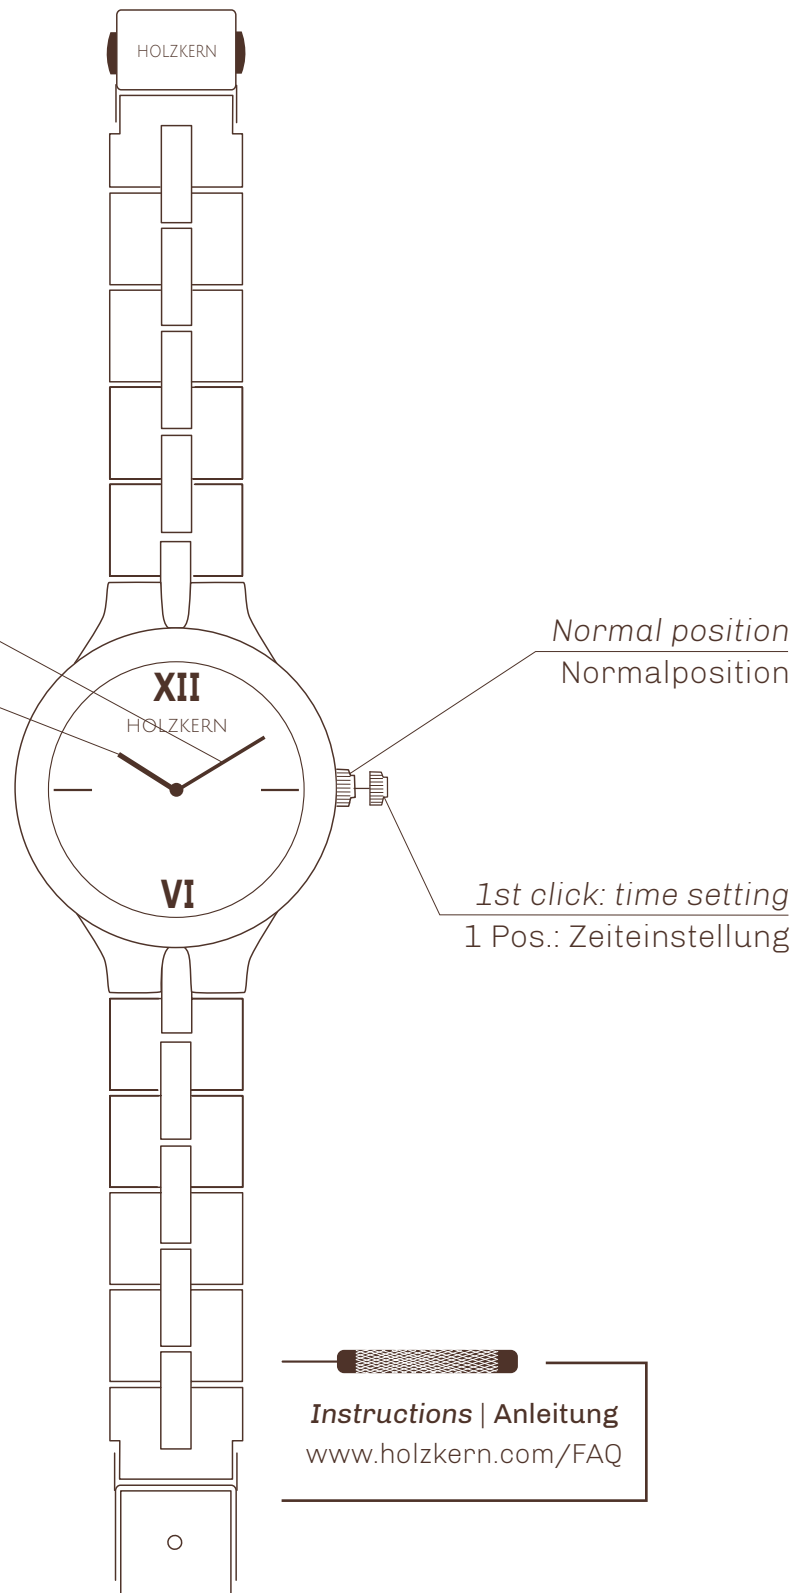

HOLZKERN

Minute | Minute

Hour | Stunde

**Setting the time**

You can adjust the time by turning the crown in position one.

**Uhrzeit einstellen**

Du kannst an der herausgezogenen Krone durch Drehen die korrekte Uhrzeit einstellen.

**Battery | Batterie**

Sony SR621SW

**Movement | Uhrwerk**

Citizen-Miyota GL20

**Case thickness | Gehäusehöhe**

9 mm

**Circumference | Umfang**

Adjustable length | Größenverstellbar

**Weight | Gewicht**

57 g

**Glass | Glas**

Hardened mineral crystal | Mineralglas

**Backplate | Rückseite Gehäuse**

Metal | Metall

**Water resistance | Wasserdicht**

Splash-proof | Spritzwasserfest

**Band width | Armbandbreite**

10 mm

**Band | Armband**

Wood, metal | Holz, Metall

Screws | Schrauben

**Instructions | Anleitung**

[www.holz kern.com/FAQ](http://www.holz kern.com/FAQ)

**Accuracy / Month**  
Genauigkeit / Monat